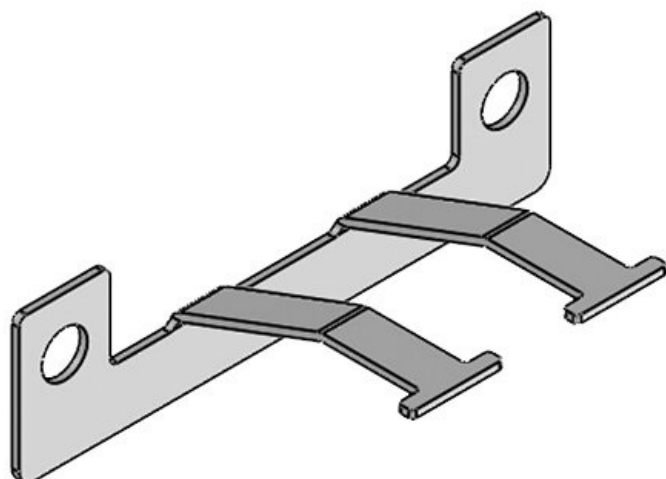

KEL-EMC-B

EAN	36520		19,5 mm
	4251269303	□□ □□	19,5 mm
	029	□□ □□	2
	5	□□□ □□	6 mm
□□□ □	2	□□□ □	2
□□ L1	70 mm	□□ :	KEL-ER-B,
□□ L2	58 mm		KEL-ER-E2,
	35 mm		KEL-B, KEL-
			E2, KEL-U-B,
			KEL-FG-E2,
			KEL-QUICK-
			B, KEL-
			QUICK-E2,
			KEL-DPZ-B