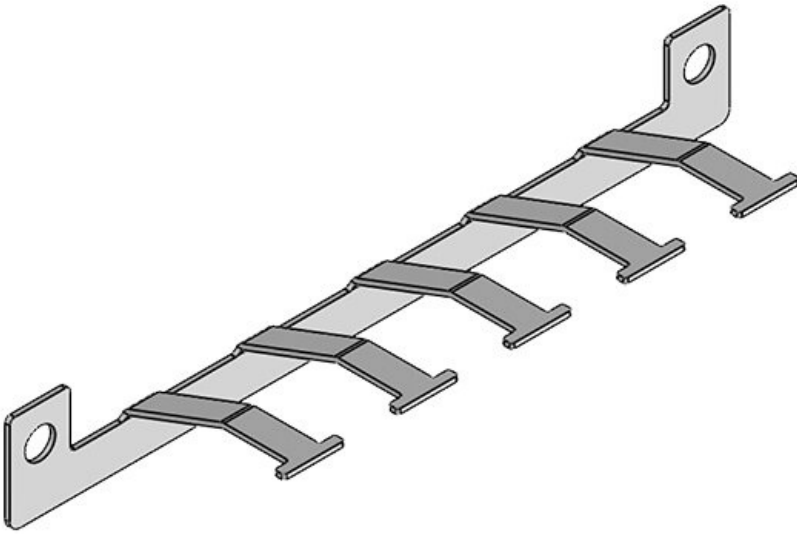

KEL-EMC 24|5

EAN
36526
4251269303
067
5
5
142 mm
130 mm
35 mm

□□ □□
□□ □ □
□□□ □□
□□ □ □
□□ :

19,5 mm
19,5 mm
2
6 mm
5
KEL-ER 24,
KEL-ER-E5,
KEL 24, KEL-
E5, KEL-U
24, KEL-FG-
E5, KEL-
QUICK 24,
KEL-QUICK-
E5, KEL-BES
24, KEL-BES-
S 24, KEL-
DPZ 24, KEL-
DPZ-E, KEL-
DPU 24

KEL-EMC 16|4

EAN
36524
4251269303
043
5
4
115 mm
103 mm
35 mm

□□ □□
□□ □ □
□□□ □□
□□ □ □
□□ :

19,5 mm
19,5 mm
2
6 mm
4
KEL-ER 16,
KEL-ER-E4,
KEL 16, KEL-
E4, KEL-U
16, KEL-
QUICK 16,
KEL-QUICK-
E4, KEL-BES
16, KEL-BES-
S 16, KEL-
DPZ 16