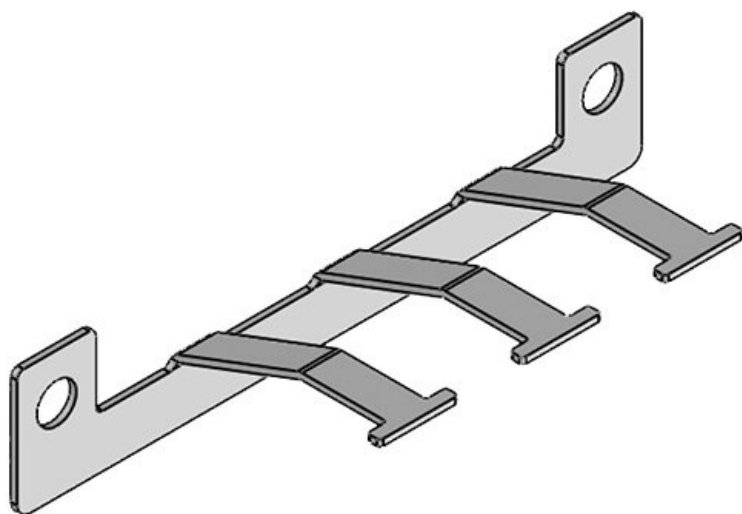

KEL-EMC 10

EAN	36522		19,5 mm
	4251269303	□□ □□	19,5 mm
	036	□□ □□	2
	5	□□□ □□	6 mm
□□□ □	3	□□□ □	3
□□ L1	95 mm	□□ :	KEL-ER 10,
□□ L2	83 mm		KEL-ER-E3,
	35 mm		KEL 10, KEL-
			E3, KEL-U
			10, KEL-FG-
			E3, KEL-
			QUICK 10,
			KEL-QUICK-
			E3, KEL-BES
			10, KEL-BES-
			S 10